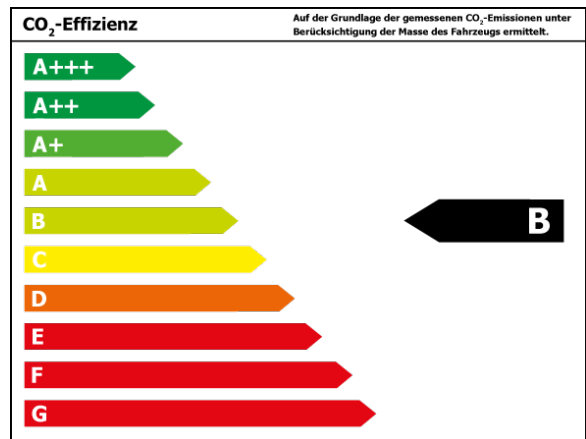

Verbrauch

Verbrauch und Emissionen (NEFZ) *

Innerorts* : 5,8 l/100 km

Ausserorts* : 4,1 l/100 km

Kombiniert* : 4,7 l/100 km

CO₂-Emission* : 106,0 g/km

Verbrauch und Emissionen (WLTP) *

CO₂-Emission* : 0 g/km