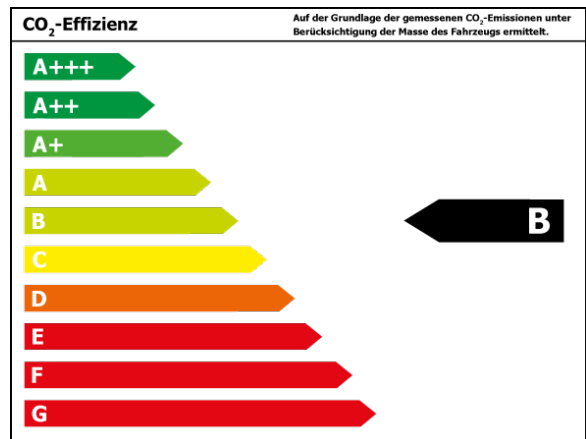

Außenfarbe: Schwarz

Polsterung: Stoff

Türen: 5

Erstzulassung: 06 . 2020

Umweltplakette: 

Energieeffizienz: B

[Fahrzeugangebot online ansehen](#)

Sehr geehrter Kunde,

Verbrauch und Emissionen (NEFZ) *

Innerorts* :	5,1 l/100 km
Ausserorts* :	4,5 l/100 km
Kombiniert* :	4,6 l/100 km
CO2-Emission* :	105,0 g/km

Verbrauch und Emissionen (WLTP) *

CO2-Emission* :	0 g/km
-----------------	--------