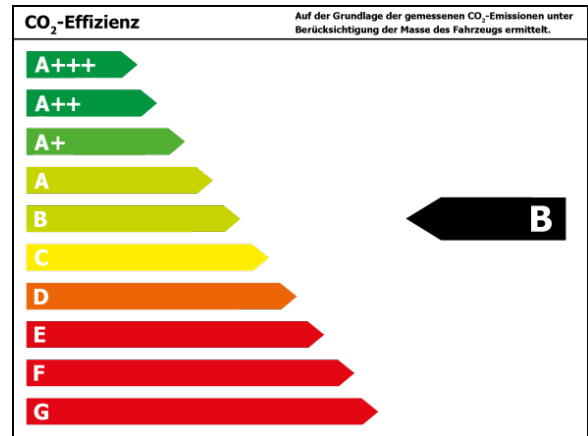

Verbrauch

Verbrauch und Emissionen (NEFZ) *

Innerorts* :	5,9 l/100 km
Ausserorts* :	4,2 l/100 km
Kombiniert* :	4,8 l/100 km
CO2-Emission* :	110,0 g/km

Verbrauch und Emissionen (WLTP) *

Kombiniert* :	5,6 l/100 km
CO2-Emission* :	139 g/km