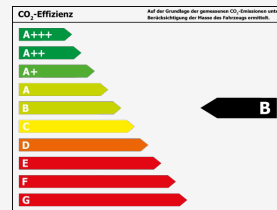

Umwelt & Normen

Verbrauch

Innerorts*:	6,6 l/100km
Außerorts*:	4,8 l/100km
Kombiniert*:	5,4 l/100km
CO2-Emission*:	124 g/km
Umweltplakette:	Grün
Schadstoffklasse:	Euro6d

Effizienzklasse*:

*Weitere Informationen zum offiziellen Kraftstoffverbrauch und den offiziellen spezifischen CO₂-Emissionen neuer Personenkraftwagen können dem 'Leitfaden über den Kraftstoffverbrauch, die CO₂-Emissionen und den Stromverbrauch neuer Personenkraftwagen' entnommen werden, der an allen Verkaufsstellen und bei Deutsche Automobil Treuhand GmbH unter www.dat.de unentgeltlich erhältlich ist.