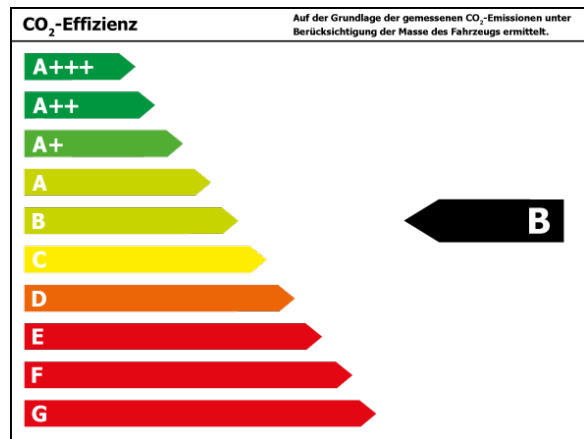

Außenfarbe: Schwarz

Polsterung: Stoff

Türen: 5

Erstzulassung: 07. 2020

Umweltplakette: 

Energieeffizienz: B

[Fahrzeugangebot online ansehen](#)

Sehr geehrter Kunde,

Verbrauch

Verbrauch und Emissionen (NEFZ) *

Innerorts* : 5,8 l/100 km

Ausserorts* : 4,1 l/100 km

Kombiniert* : 4,7 l/100 km

CO₂-Emission* : 106,0 g/km

Verbrauch und Emissionen (WLTP) *

CO₂-Emission* : 0 g/km